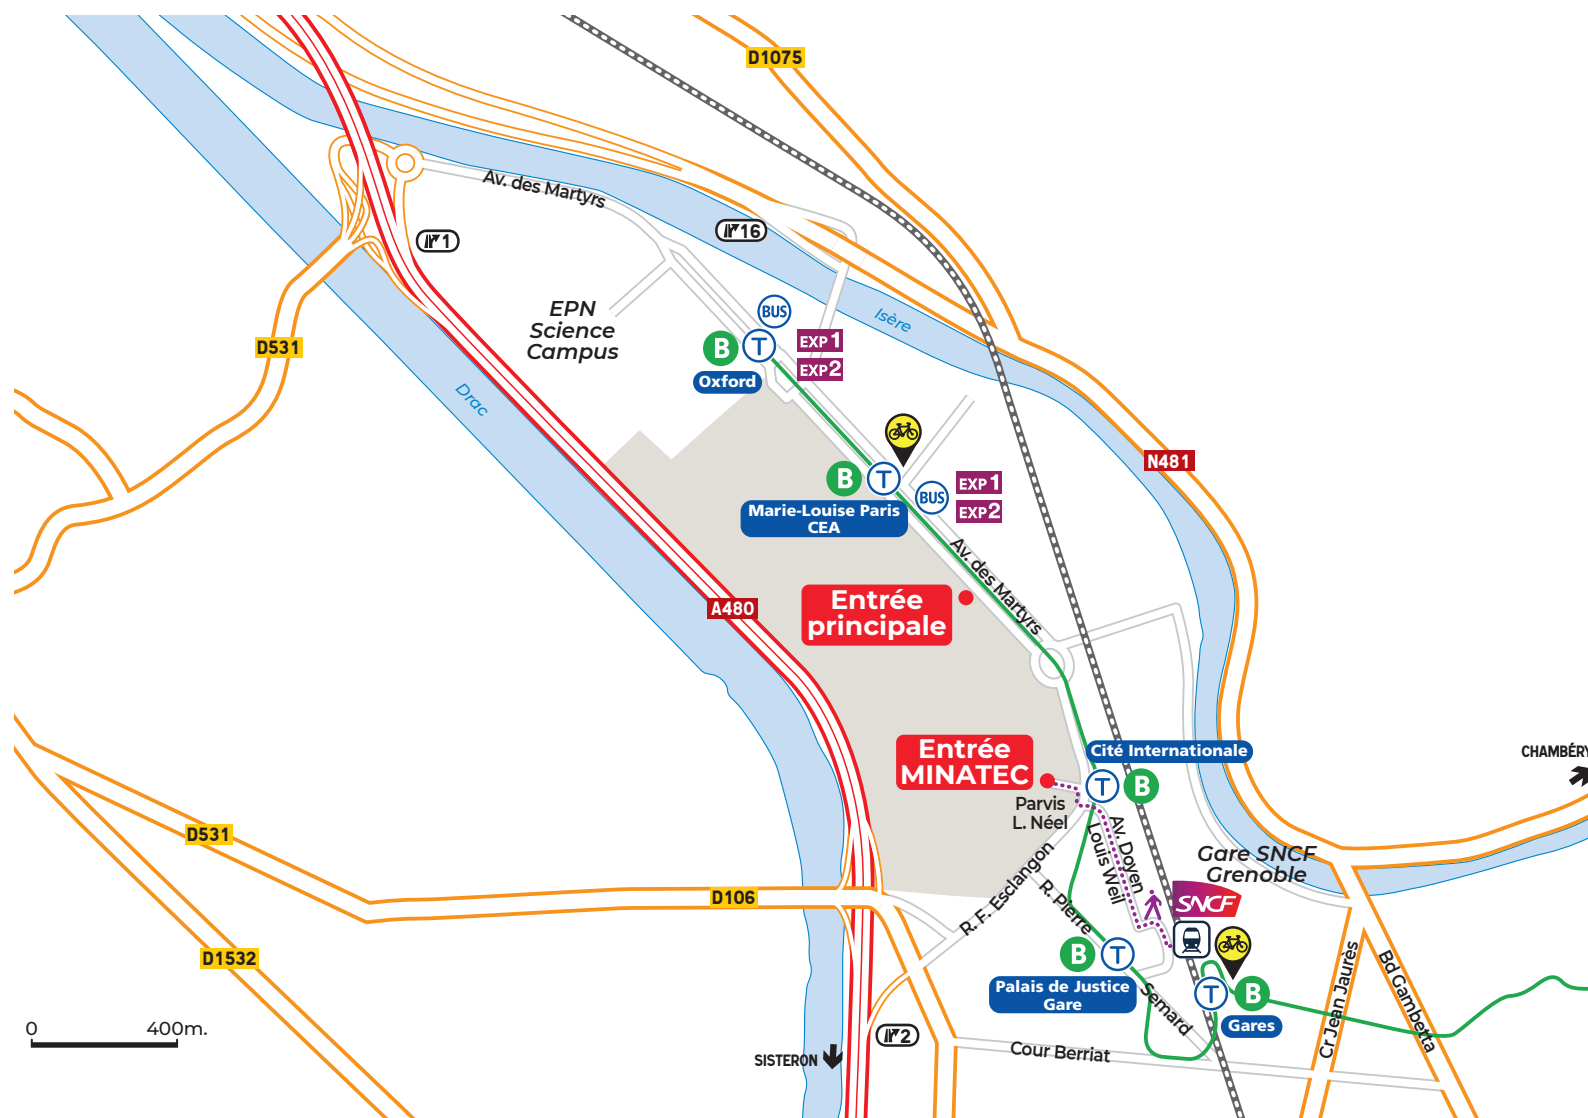

Centre CEA Grenoble

Entrée principale

17, avenue des Martyrs
38054 Grenoble cedex 9
Tél. : +33 (0)4 38 78 44 00

GPS N 45° 12' 4.7082", E 5° 42' 20.8836"

Maps ou CEA Centre de Grenoble

Entrée MINATEC

Entrée piétonne : 3, parvis Louis Néel
38054 Grenoble
Tél. : +33 (0)4 38 78 19 19

GPS N 45° 11' 44.6778", E 5° 42' 36.1872"

Maps ou MINATEC

Accès par transports en commun

Depuis GARE SNCF DE GRENOBLE en tramway

→ Entrée principale

→ Oxford Arrêt MARIE-LOUISE PARIS - CEA

→ Entrée MINATEC

→ Oxford Arrêt CITÉ INTERNATIONALE

Depuis la station GARES en bus

Deux possibilités :

→ Voiron, Médiathèque

Ou → Voreppe, Gare

→ Entrée principale

Arrêt MARIE-LOUISE PARIS - CEA

0 400m.

Se munir d'un document d'identité valide (passeport ou carte d'identité). Les permis de conduire ainsi que les cartes vitales ne sont pas acceptés.

Accès à MINATEC :

Depuis la gare, sortir côté Europole (Pl. R. Schuman), prendre l'Av. du Doyen L. Weil et rejoindre l'entrée MINATEC au bout de l'avenue.

Liste des agences Mvélo+

<https://www.veloplus-m.fr>