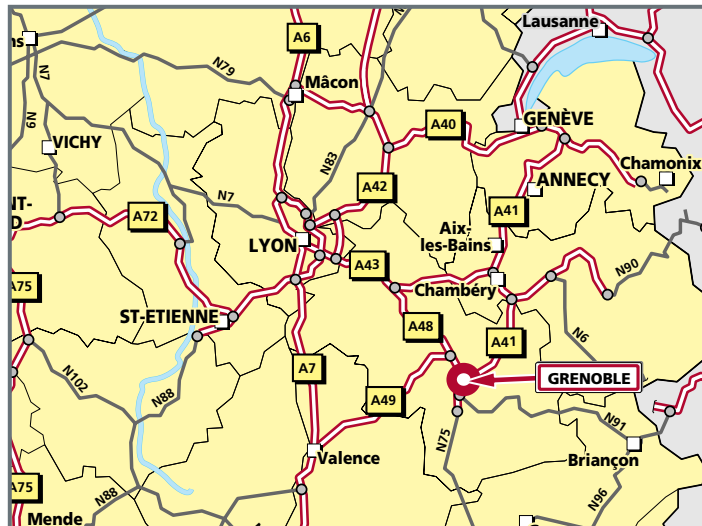

### Depuis LYON : (A)

Rejoindre l'A43 en direction de CHAMBÉRY. Sortir et prendre l'A48 direction de GRENOBLE BASTILLE/GARE. Prendre la sortie 16 GRENOBLE GARES/EUROPOLE/POLYgone SCIENTIFIQUE (puis voir loupe).

### Depuis SISTERON : (B)

Rejoindre la N75 en direction de Grenoble. Prendre l'A51 puis l'A480 direction Lyon/Grenoble Centre. Prendre la sortie 2 Europole/Fontaine Centre/Grenoble Gares (puis voir loupe).

### Depuis CHAMBÉRY : (C)

Rejoindre l'41 en direction de GRENOBLE. Emprunter la sortie ROCAD

SUD/GIERES puis suivre direction LYON. Continuer sur l'A480 direction GRENOBLE (puis voir indications Depuis Sisteron).

### ■ Transports en commun :

Depuis Europole : **Bus 30** (Gare Europole/St-Egrève Gare) arrêt CEA GRENOBLE ou à pied sortir côté EUROPOLE, prendre l'AVENUE DU DOYEN L. WEILL, puis la RUE DES MARTYRS.

Depuis Gare de Grenoble : **Bus 34** direction CHATEAU DE SASSENAGE, arrêt POLYgone SCIENTIFIQUE/CEA.