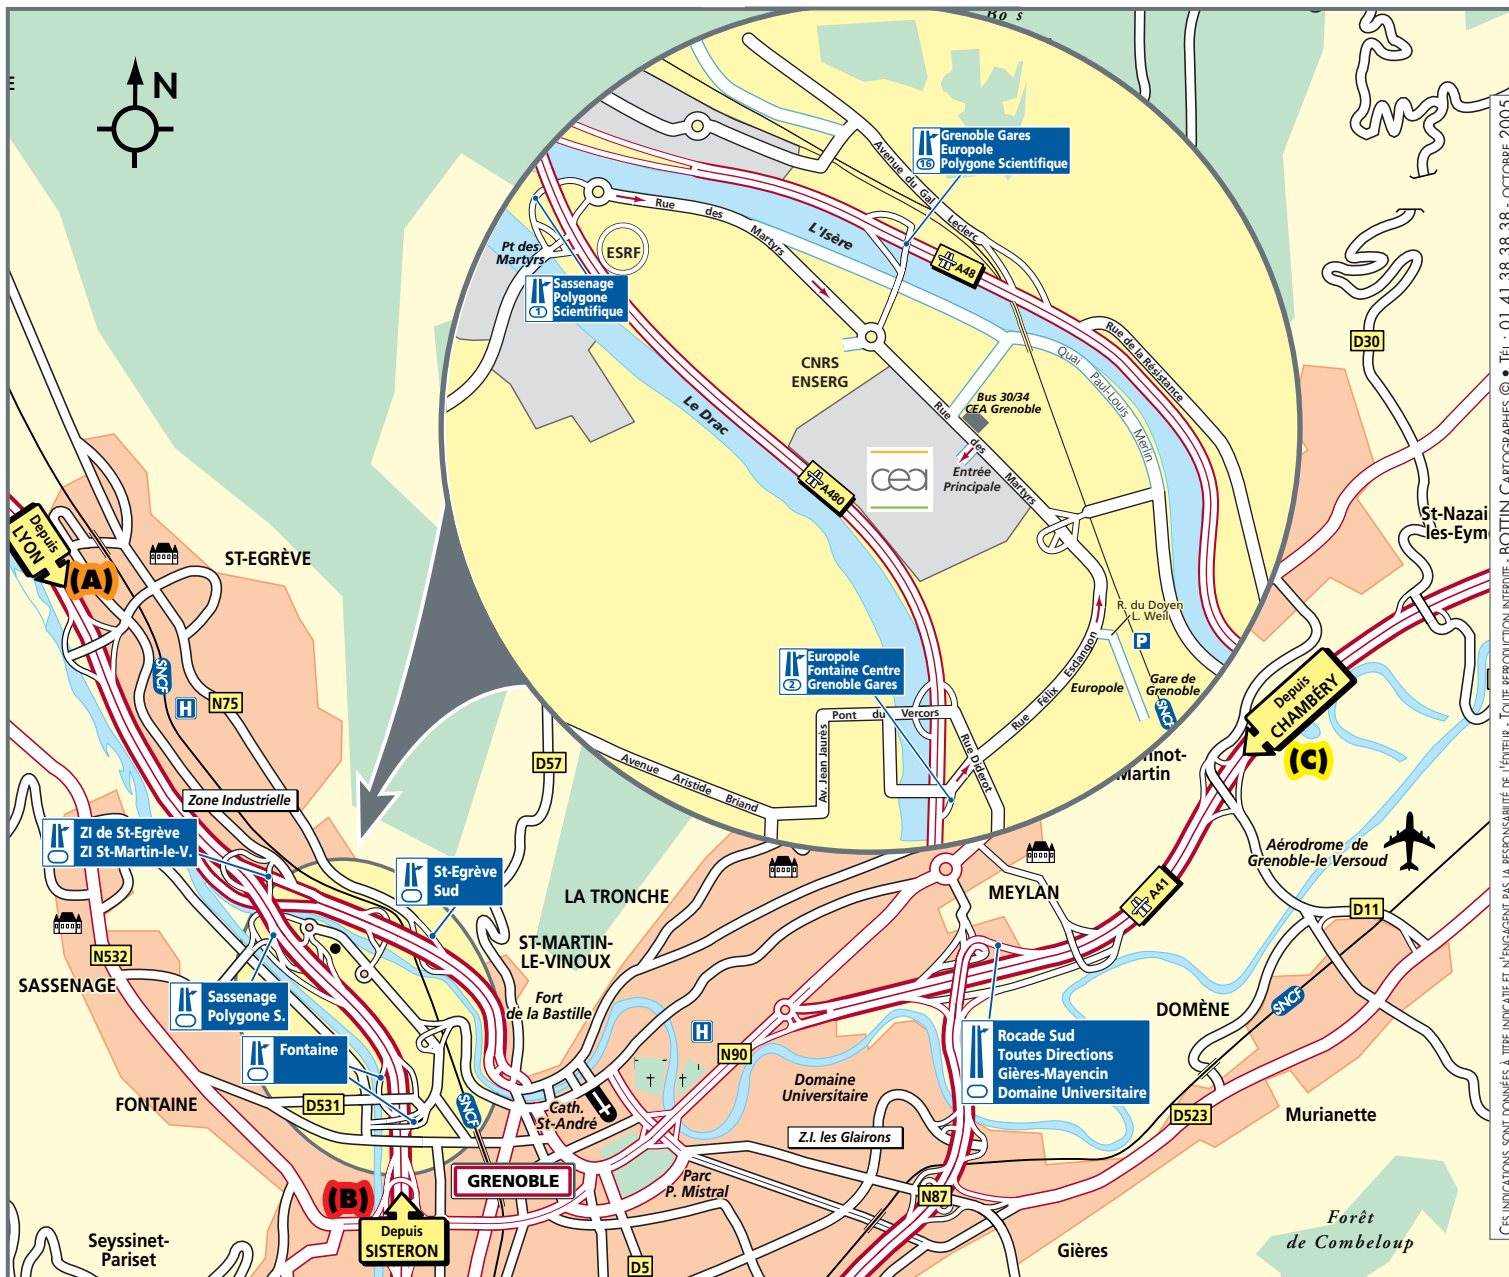

### Depuis LYON : (A)

Rejoindre l'A43 en direction de CHAMBÉRY. Sortir et prendre l'A48 direction de GRENOBLE BASTILLE/GARE. Prendre la sortie 16 GRENOBLE GARES/EUROPOLE/POLYgone SCIENTIFIQUE (puis voir loupe).

### Depuis SISTERON : (B)

Rejoindre la N75 en direction de Grenoble. Prendre l'A51 puis l'A480 direction Lyon/Grenoble Centre. Prendre la sortie 2 Europole/Fontaine Centre/Grenoble Gares (puis voir loupe).

### ■ Transports en commun :

Depuis Europole : **Bus 30** (Gare Europole/St-Egrève Gare) arrêt CEA GRENOBLE ou à pied sortir côté EUROPOLE, prendre l'AVENUE DU DOYEN L. WEILL, puis la RUE DES MARTYRS.

Depuis Gare de Grenoble : **Bus 34** direction CHATEAU DE SASSENAGE, arrêt POLYgone SCIENTIFIQUE/CEA.

**Tram ligne B** : direction ECOLE INTERNATIONALE, arrêt TERMINUS face à MINATEC.