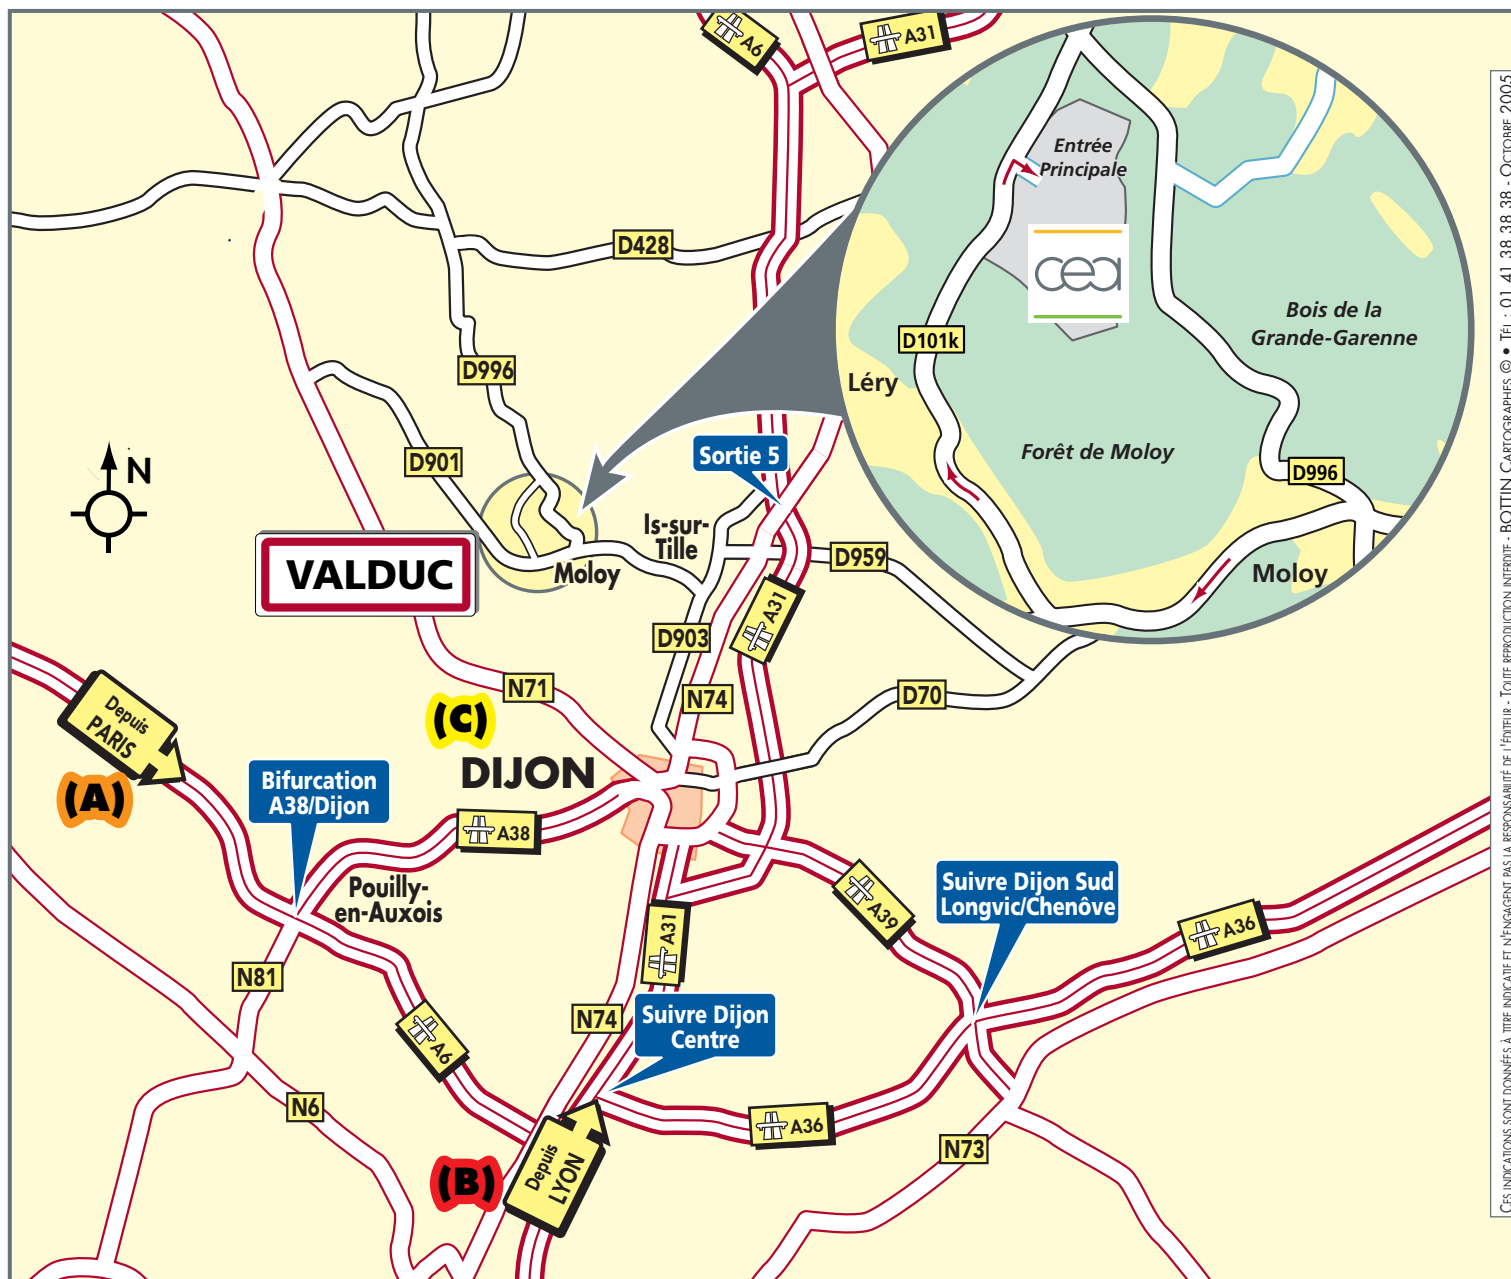

Centre de Valduc
21120 Is-sur-Tille
Tél. : 03 80 23 40 00

Depuis PARIS : (A)

Rejoindre l'A6 en direction de LYON. A POUILLY-EN-AUXOIS, prendre l'A38 direction DIJON. A DIJON, prendre la N74 direction CHAUMONT. Prendre sur la gauche la D903 vers IS-SUR-TILLE. Prendre toujours sur la gauche la D901 direction MOLOY. Prendre ensuite sur la droite la D101k (puis voir loupe).

Depuis LYON : (B)

Rejoindre l'A6 en direction de MACON/DIJON. Prendre ensuite l'A31 direction DIJON. Prendre la sortie 5 IS-SUR-TILLE/SELONGEY. Continuer sur la N74 direction DIJON. Emprunter la D959 puis la D901 direction IS-SUR-TILLE/MOLOY (puis voir loupe).

Depuis DIJON : (C)

Prendre la N74 en direction de LANGRES, continuer sur la D903 en direction d'IS-SUR-TILLE. Prendre ensuite la D901 direction MOLOY (puis voir