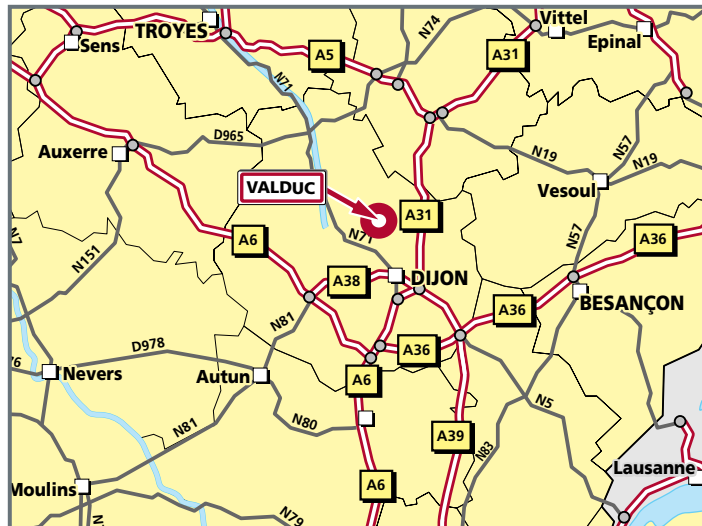

Centre de Valduc
21120 Is-sur-Tille
Tél. : 03 80 23 40 00

Depuis PARIS : (A)

Rejoindre l'A6 en direction de LYON. A POUILLY-EN-AUXOIS, prendre l'A38 direction DIJON. A DIJON, prendre la N74 direction CHAUMONT. Prendre sur la gauche la D903 vers IS-SUR-TILLE. Prendre toujours sur la gauche la D901 direction MOLOY. Prendre ensuite sur la droite la D101k (puis voir loupe).

Depuis LYON : (B)

Rejoindre l'A6 en direction de MACON/DIJON. Prendre ensuite l'A31 direction DIJON. Prendre la sortie 5 IS-SUR-TILLE/SELONGEY. Continuer sur la N74 direction DIJON. Emprunter la D959 puis la D901 direction IS-SUR-TILLE/MOLOY (puis voir loupe).

Depuis DIJON : (C)

Prendre la N74 en direction de LANGRES, continuer sur la D903 en direction d'IS-SUR-TILLE. Prendre ensuite la D901 direction MOLOY (puis voir