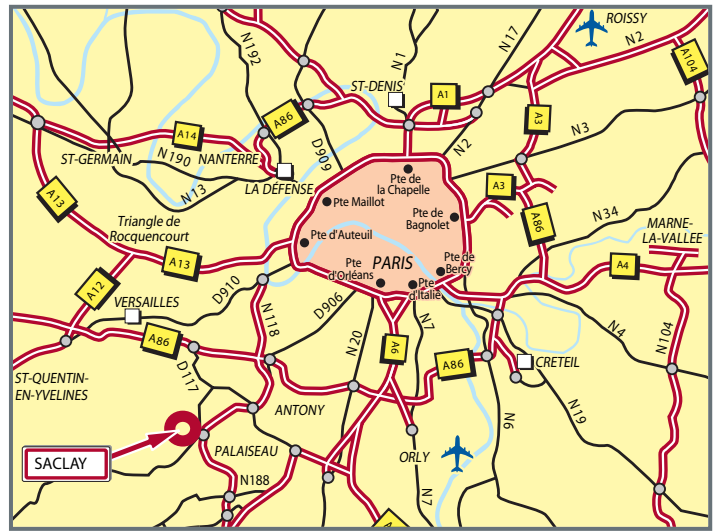

Centre de Saclay
91191 Gif-sur-Yvette Cedex
Tél. : 01 69 08 60 00

Depuis PARIS / PTE DE ST-CLOUD : (A)

Rejoindre la PORTE DE ST-CLOUD et suivre la direction de BORDREUX . Traverser le Pont de Sèvres et suivre la N118 direction BORDREUX . Prendre la sortie 8 TOUSSUS-LE-NOBLE/SACLAY/S-QUENTIN-EN-Y. et au rond-point suivre la D36 en direction de VILLIERS-LE-BACLE/C HATEAUFORT (puis voir loupe).

Depuis AÉROPORT CHARLES DE GAULLE : (C)

Rejoindre l'A1 en direction de PARIS, continuer sur l'A3 direction NANTES /B ORDEAUX . Emprunter l'A86 direction C RÉTEIL/M ONTRÉUIL puis l'A4. Rejoindre l'A86 direction B ORDEAUX /L YON /C RÉTEIL. Prendre la sortie 30 BIEVRES/LE PETIT CLAMART/I GNY /C LAMART. Rejoindre la N118

direction SACLAY. Prendre la sortie 8 TOUSSUS-LE-NOBLE/SACLAY/S-QUENTIN-EN-Y. et au rond-point suivre la D36 en direction de VILLIERS-LE-BACLE/C HATEAUFORT (puis voir loupe).

Depuis AÉROPORT D'ORLY : (B)

Rejoindre l'A106 en direction de PARIS. Prendre l'A86 direction FRESNES/VERSAILLES. Prendre la sortie 30 BIEVRES/LE PETIT CLAMART/I GNY /C LAMART. Rejoindre la N118 direction SACLAY. Prendre la sortie 8 TOUSSUS-LE-NOBLE/SACLAY/S-QUENTIN-EN-Y. et au rond-point suivre la D36 en direction de VILLIERS-LE-BACLE/C HATEAUFORT (puis voir loupe).