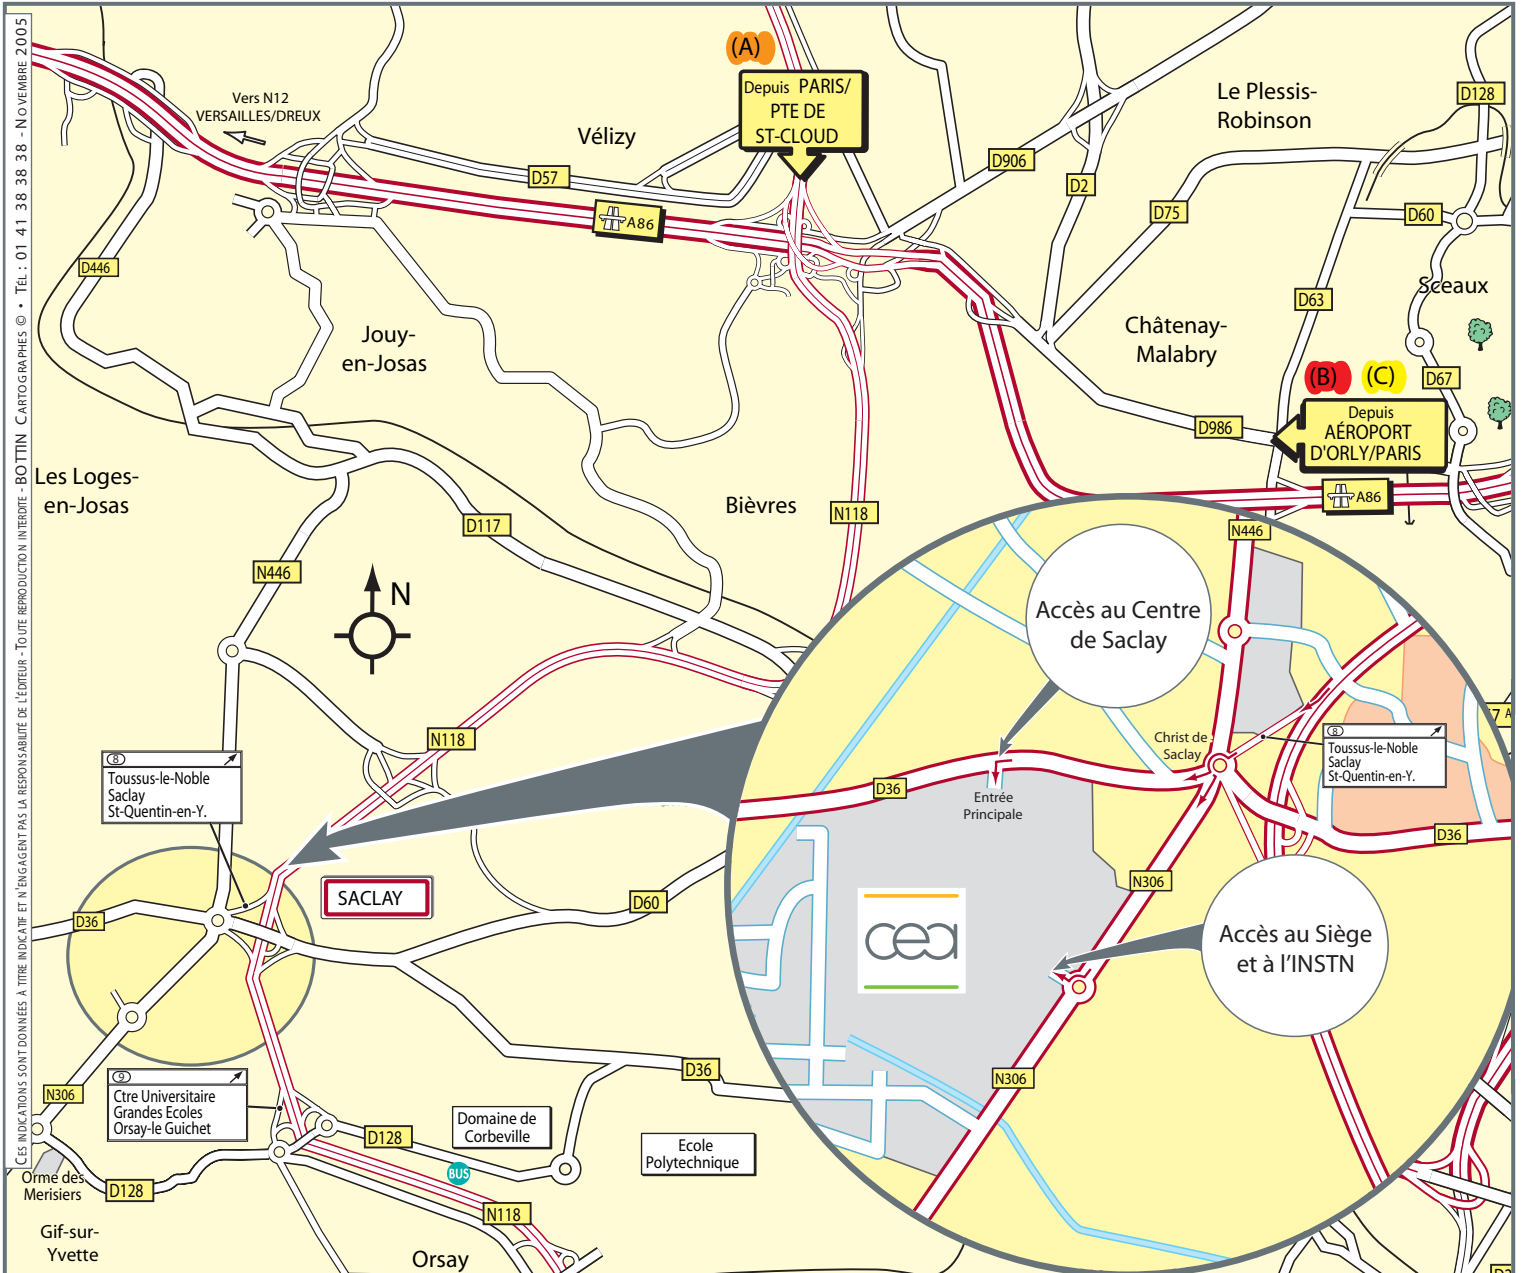

Centre de Saclay
91191 Gif-sur-Yvette Cedex
Tél. : 01 69 08 60 00

Depuis PARIS / PTE DE ST-CLOUD : (A)

Rejoindre la PORTE DE ST-CLOUD et suivre la direction de BORDREUX . Traverser le Pont de Sèvres et suivre la N118 direction BORDREUX . Prendre la sortie 8 TOUSSUS-LE-NOBLE/SACLAY/S-QUENTIN-EN-Y. et au rond-point suivre la D36 en direction de VILLIERS-LE-BACLE/C HATEAUFORT (puis voir loupe).

Depuis AÉROPORT CHARLES DE GAULLE : (C)

Rejoindre l'A1 en direction de PARIS, continuer sur l'A3 direction NANTES /B ORDEAUX . Emprunter l'A86 direction C RÉTEIL/M ONTRÉUIL puis l'A4. Rejoindre l'A86 direction B ORDEAUX /L YON /C RÉTEIL. Prendre la sortie 30 BIEVRES/LE PETIT CLAMART/I GNY /C LAMART. Rejoindre la N118

direction SACLAY. Prendre la sortie 8 TOUSSUS-LE-NOBLE/SACLAY/S-QUENTIN-EN-Y. et au rond-point suivre la D36 en direction de VILLIERS-LE-BACLE/C HATEAUFORT (puis voir loupe).

Depuis AÉROPORT D'ORLY : (B)

Rejoindre l'A106 en direction de PARIS. Prendre l'A86 direction FRESNES/VERSAILLES. Prendre la sortie 30 BIEVRES/LE PETIT CLAMART/I GNY /C LAMART. Rejoindre la N118 direction SACLAY. Prendre la sortie 8 TOUSSUS-LE-NOBLE/SACLAY/S-QUENTIN-EN-Y. et au rond-point suivre la D36 en direction de VILLIERS-LE-BACLE/C HATEAUFORT (puis voir loupe).